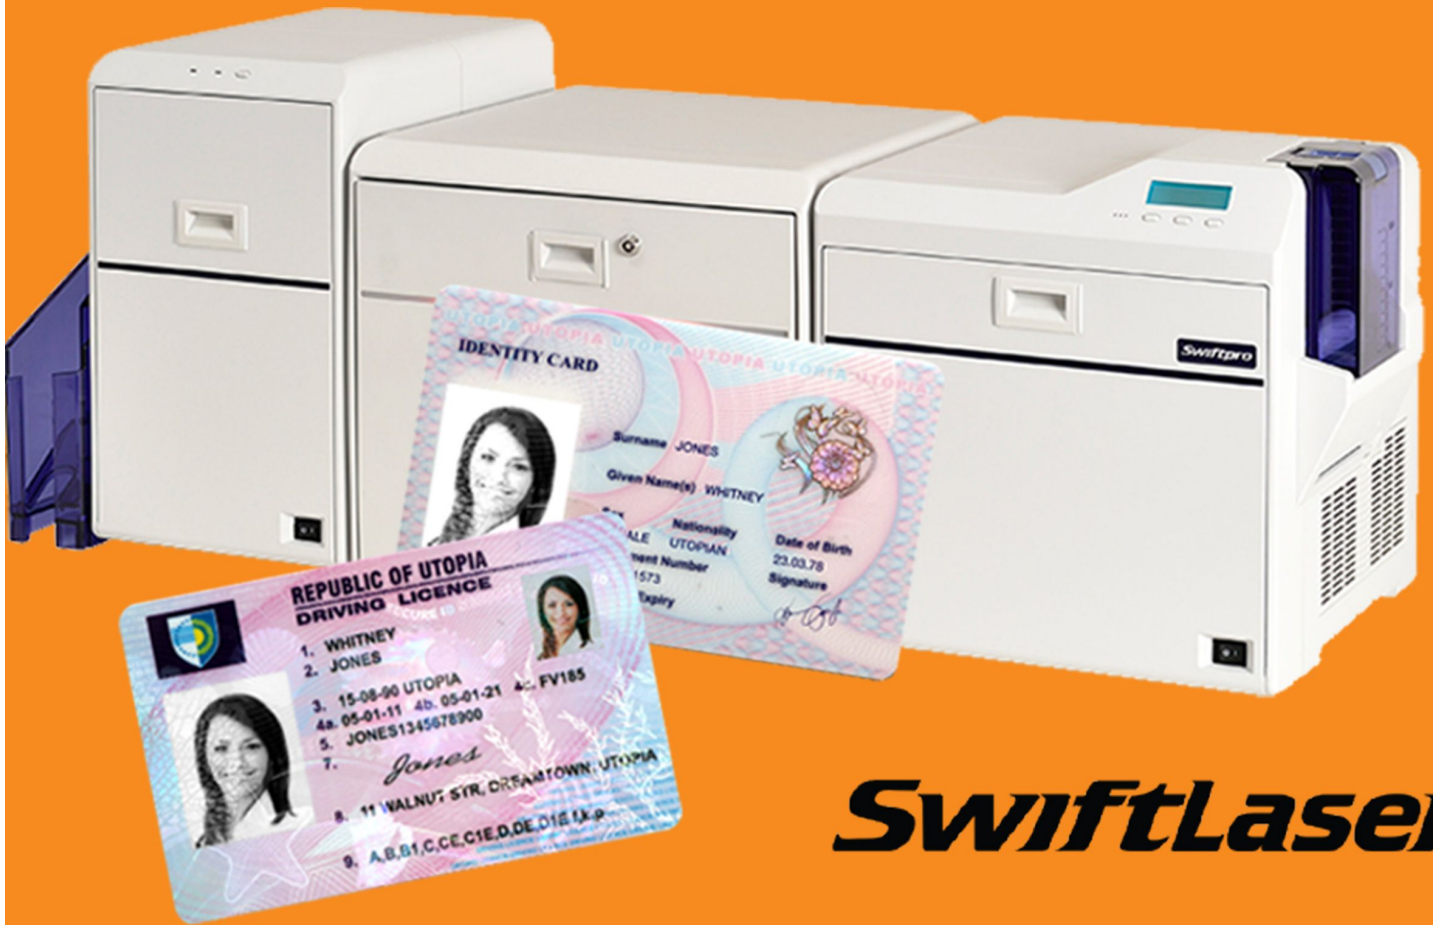

**Swiftpro**

# SWIFT PRO

K60 Card Printer & Swift Laser

**SwiftLaser™**

مانی پردازش الکترونیک

Tel:88442663

[www.manicard.com](http://www.manicard.com)

[info@manicard.com](mailto:info@manicard.com)