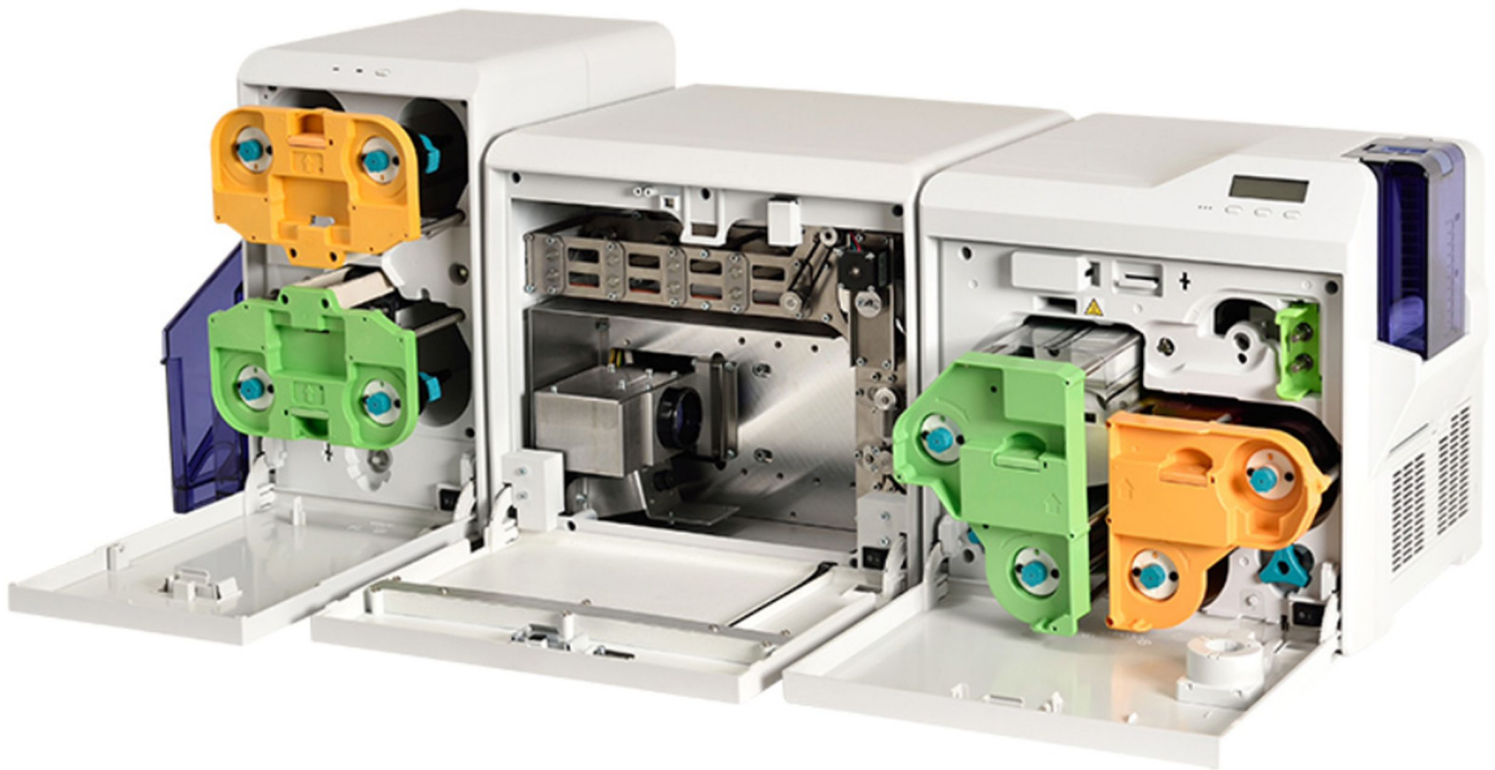

ویژگی ها :

Swift Laser طیف وسیعی از ویژگی های امنیتی مانند Electronic Guilloche (تکنیکی که در آن یک الگوی بسیار دقیق و پیچیده بصورت مکانیکی روی کارت حک می شود) ، چاپ UV با وضوح بالا ، MLI ، CLI ، چاپ Micro Text ، انواع لمینیت های هولوگرام و سفارشی جهت بالا بردن امنیت کارت ها را پوشش می دهد.
-لیزر یک طرفه و دوطرفه کارت
-سرعت چاپ 90 کارت YMCK در ساعت و شخصی سازی لیزر یک طرفه
-دارای قفل مکانیکی درب